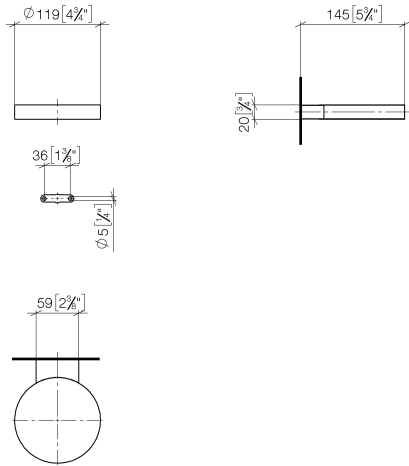

83 410 979

- Breite 120 mm
- Höhe 20 mm
- Ausladung 145 mm

Passt zu: MADISON, MEM, TARA, CL.1,
LISSÉ, VAIA, META, CYO

| | | |
|---|---------------------------------|---------------|
|  | Champagne (22kt Gold) | 83 410 979-47 |
|  | Chrom | 83 410 979-00 |
|  | Platin gebürstet | 83 410 979-06 |
|  | Platin | 83 410 979-08 |
|  | Messing (23kt Gold) | 83 410 979-09 |
|  | Dark Chrome | 83 410 979-19 |
|  | Light Gold | 83 410 979-26 |
|  | Light Gold gebürstet | 83 410 979-27 |
|  | Messing gebürstet (23kt Gold) | 83 410 979-28 |
|  | Schwarz matt | 83 410 979-33 |
|  | Bronze gebürstet | 83 410 979-42 |
|  | Champagne gebürstet (22kt Gold) | 83 410 979-46 |
|  | Chrom gebürstet | 83 410 979-93 |
|  | Dark Platin gebürstet | 83 410 979-99 |

83 410 979

mm [inches]

83 410 979

Ersatzteile für die
anderen
Oberflächenvarianten
finden Sie hier:
Chrom

Ersatzteilstückliste

| Nr. | Artikelnummer | Benennung | Verbaumenge | Lieferzeit |
|-----|--------------------|------------------|-------------|------------|
| 1 | 08 17 97 570-47 | Schale | 1 | 30 |
| 2 | 09 31 11 002 90 | Stift | 1 | 2 |
| 3 | 08 17 30 502-47 | Halter | 1 | 30 |
| 4 | 09 30 30 080 90 | Schraube | 2 | 2 |
| 5 | 05 30 31 025 00 90 | Befestigungssatz | 1 | 2 |
| 6 | 09 17 20 030 90 | Halter | 1 | 2 |